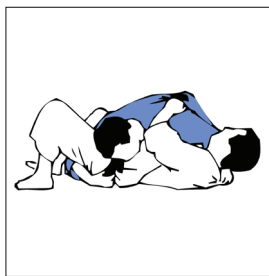

NE WAZA (TECHNIQUES AU SOL)

OSAEKOMI WAZA (IMMOBILISATIONS)

HON GESA GATAME

YOKO SHIO GATAME

KAMI SHIO GATAME

USHIRO GESA GATAME

TATE SHIO GATAME

UKEMI (CHUTES)

USHIRO UKEMI - CHUTE ARRIÈRE
YOKO UKEMI - CHUTE LATÉRALE DROITE / GAUCHE
MAE UKEMI - CHUTE AVANT DROITE / GAUCHE

NAGE WAZA (TECHNIQUES DE PROJECTION)

ASHI WAZA (TECHNIQUES DE JAMBES)

O SOTO GARI
GRAND FAUCHAGE EXTÉRIEUR