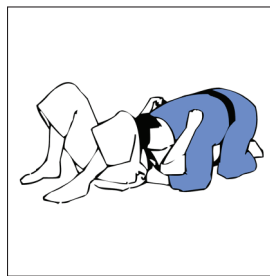

NE WAZA (TECHNIQUES AU SOL)

OSAEKOMI WAZA (IMMOBILISATIONS)

HON GESA GATAME

YOKO SHIO GATAME

KAMI SHIO GATAME

USHIRO GESA GATAME

TATE SHIO GATAME

UKEMI (CHUTES)

USHIRO UKEMI - CHUTE ARRIÈRE
YOKO UKEMI - CHUTE LATÉRALE DROITE / GAUCHE
MAE UKEMI - CHUTE AVANT DROITE / GAUCHE

NAGE WAZA (TECHNIQUES DE PROJECTION)

ASHI WAZA (TECHNIQUES DE JAMBES)

O SOTO GARI
GRAND FAUCHAGE EXTÉRIEUR