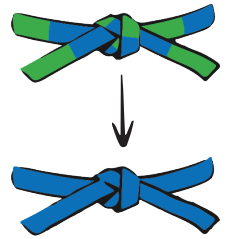

## PROGRAMME CEINTURE BLEUE

TECHNIQUES A CONNAÎTRE EN PLUS DE CELLES DE TOUTES LES FICHES PRÉCÉDENTES

#### SHIME WAZA (ÉTRANGLEMENTS)

KATA HA JIME  
ÉTRANGLEMENT  
EN CONTRÔLANT UN CÔTÉ

ASHI GATAME JIME  
ÉTRANGLEMENT PAR LA JAMBE

MOROTE JIME  
ÉTRANGLEMENT  
AVEC LES DEUX MAINS

SANGAKU JIME  
ÉTRANGLEMENT EN TRIANGLE

SODE GURUMA JIME  
ÉTRANGLEMENT PAR ENROULE-  
MENT DU REVERS

#### TE WAZA (TECHNIQUE DE BRAS)

KATA GURUMA  
ROUE AUTOUR DES ÉPAULES