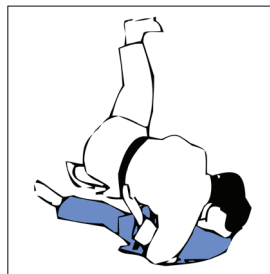

PROGRAMME CEINTURE MARRON

TECHNIQUES A CONNAÎTRE EN PLUS DE CELLES DE TOUTES LES FICHES PRÉCÉDENTES

NE WAZA (TECHNIQUES AU SOL)

KANSETSU WAZA (CLÉS DE BRAS)

ASHI GATAME
CLÉ PAR LA JAMBE

WAKI GATAME
CLÉ PAR L'AISSELLE

HARA GATAME
CLÉ PAR LE VENTRE

UDE GATAME
CLÉ PAR LE COUDE

NAGE WAZA (TECHNIQUES DE PROJECTION)

KOSHI WAZA (TECHNIQUES DE HANCHE)

USHIRO GOSHI
PROJECTION DE HANCHE
PAR L'ARRIÈRE

UTSURI GOSHI
HANCHE DÉPLACÉE

TE GURUMA
ROUE AUTOUR AVEC LA MAIN

YOKO GURUMA
ROUE LATÉRALE

YOKO OTOSHI
RENVERSEMENT LATÉRAL

TE WAZA (BRAS)

SUTEMI WAZA (TECHNIQUES DE SACRIFICE)

NAGE NO KATA - 1^{ÈRE} SÉRIE

OUVERTURE
DU KATA

SALVER LE JOSEKI TE SALVER OUVERTURE
DU KATA