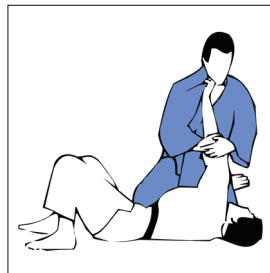

PROGRAMME CEINTURE MARRON

TECHNIQUES A CONNAÎTRE EN PLUS DE CELLES DE TOUTES LES FICHES PRÉCÉDENTES

NE WAZA (TECHNIQUES AU SOL)

KANSETSU WAZA (CLÉS DE BRAS)

ASHI GATAME
CLÉ PAR LA JAMBE

WAKI GATAME
CLÉ PAR L'AISSELLE

HARA GATAME
CLÉ PAR LE VENTRE

UDE GATAME
CLÉ PAR LE COUDE

NAGE WAZA (TECHNIQUES DE PROJECTION)

KOSHI WAZA (TECHNIQUES DE HANCHE)

USHIRO GOSHI
PROJECTION DE HANCHE
PAR L'ARRIÈRE

UTSURI GOSHI
HANCHE DÉPLACÉE