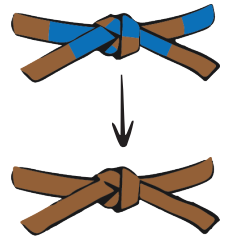

PROGRAMME CEINTURE MARRON

TECHNIQUES A CONNAÎTRE EN PLUS DE CELLES DE TOUTES LES FICHES PRÉCÉDENTES

NE WAZA (TECHNIQUES AU SOL)

KANSETSU WAZA (CLÉS DE BRAS)

ASHI GATAME
CLÉ PAR LA JAMBE

WAKI GATAME
CLÉ PAR L'AISSELLE

HARA GATAME
CLÉ PAR LE VENTRE

UDE GATAME
CLÉ PAR LE COUDE

NAGE WAZA (TECHNIQUES DE PROJECTION)

KOSHI WAZA (TECHNIQUES DE HANCHE)

USHIRO GOSHI
PROJECTION DE HANCHE
PAR L'ARRIÈRE

UTSURI GOSHI
HANCHE DÉPLACÉE

TE GURUMA
ROUE AUTOUR AVEC LA MAIN

YOKO GURUMA
ROUE LATÉRALE

YOKO OTOSHI
RENVERSEMENT LATÉRAL

TE WAZA (BRAS)

SUTEMI WAZA (TECHNIQUES DE SACRIFICE)

NAGE NO KATA - 1^{ÈRE} SÉRIE

OUVERTURE
DU KATA

SALVER LE JOSEKI TE SALVER OUVERTURE
DU KATA