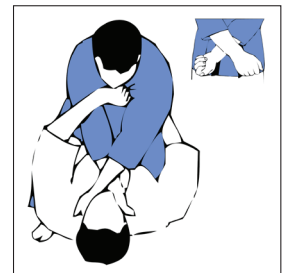

PROGRAMME CEINTURE VERTE-BLEUE

TECHNIQUES A CONNAÎTRE EN PLUS DE CELLES DE TOUTES LES FICHES PRÉCÉDENTES

NE WAZA (TECHNIQUES AU SOL)

SHIME WAZA (ÉTRANGLEMENTS)

HADAKA JIME
ÉTRANGLEMENT À NU

OKURI ERI JIME
ÉTRANGLEMENT GLISSÉ
PAR LE REVERS

NAMI JUJI JIME
ÉTRANGLEMENT EN CROIX
NORMAL

GYAKU JUJI JIME
ÉTRANGLEMENT EN CROIX
INVERSÉ

KATA JUJI JIME
ÉTRANGLEMENT EN CROIX
D'UN COTÉ

NAGE WAZA (TECHNIQUES DE PROJECTION)

ASHI WAZA (TECHNIQUE DE JAMBES)

ASHI GURUMA
ROUE AUTOUR DE LA JAMBE

TE WAZA (TECHNIQUE DE BRAS)

UKI OTOSHI
PROJECTION EN COUP DE VENT