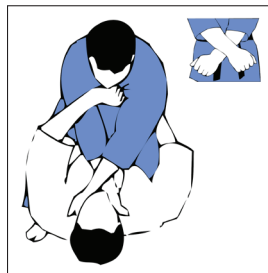

PROGRAMME CEINTURE VERTE-BLEUE

TECHNIQUES A CONNAÎTRE EN PLUS DE CELLES DE TOUTES LES FICHES PRÉCÉDENTES

NE WAZA (TECHNIQUES AU SOL)

SHIME WAZA (ÉTRANGLEMENTS)

HADAKA JIME
ÉTRANGLEMENT À NU

OKURI ERI JIME
ÉTRANGLEMENT GLISSÉ
PAR LE REVERS

NAMI JUJI JIME
ÉTRANGLEMENT EN CROIX
NORMAL

GYAKU JUJI JIME
ÉTRANGLEMENT EN CROIX
INVERSÉ

KATA JUJI JIME
ÉTRANGLEMENT EN CROIX
D'UN COTÉ

NAGE WAZA (TECHNIQUES DE PROJECTION)

ASHI WAZA (TECHNIQUE DE JAMBES)

ASHI GURUMA
ROUE AUTOUR DE LA JAMBE

TE WAZA (TECHNIQUE DE BRAS)

UKI OTOSHI
PROJECTION EN COUP DE VENT